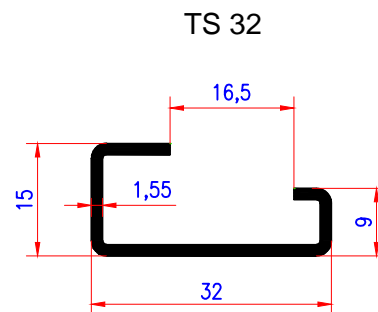

Trilhos DIN para Bornes e Disjuntores.  
 DIN Rails for Terminals and Disconnectors.  
 Raíles DIN para Bornes y Disjuntores.

● EM ESTOQUE | IN STOCK | EN STOCK

PC 256

PC 258

PC 380

PC 105