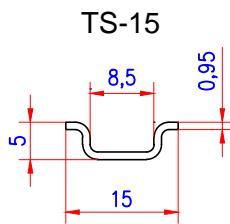

Trilhos DIN para Bornes e Disjuntores.
DIN Rails for Terminals and Disconnectors.
Raíles DIN para Bornes y Disjuntores.

● EM ESTOQUE | IN STOCK | EN STOCK

TS-15

PC 256

TS 35x7,5

PC 258

TS 35x15

PC 380

TS 32

PC 105