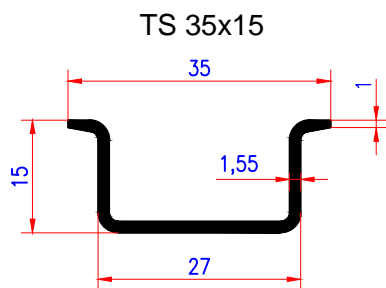

Trilhos DIN para Bornes e Disjuntores.  
 DIN Rails for Terminals and Disconnectors.  
 Raíles DIN para Bornes y Disjuntores.

● EM ESTOQUE | IN STOCK | EN STOCK

PC 256

PC 258

PC 380

PC 105