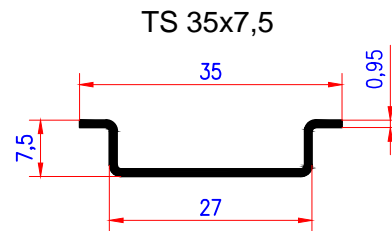

Trilhos DIN para Bornes e Disjuntores.
DIN Rails for Terminals and Disconnectors.
Raíles DIN para Bornes y Disjuntores.

● EM ESTOQUE | IN STOCK | EN STOCK

TS-15

PC 256

TS 35x7,5

PC 258

TS 35x15

PC 380