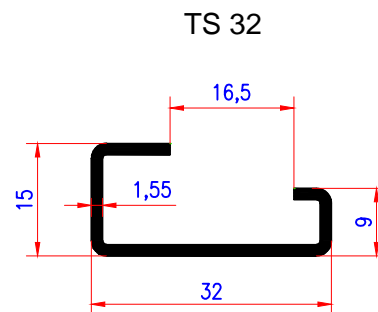

Trilhos DIN para Bornes e Disjuntores.
DIN Rails for Terminals and Disconnectors.
Raíles DIN para Bornes y Disjuntores.

● EM ESTOQUE | IN STOCK | EN STOCK

TS-15

PC 256

TS 35x7,5

PC 258

TS 35x15

PC 380

TS 32

PC 105