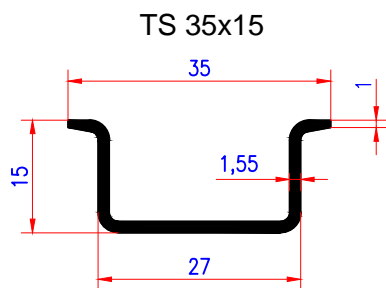

Trilhos DIN para Bornes e Disjuntores.
DIN Rails for Terminals and Disconnectors.
Raíles DIN para Bornes y Disjuntores.

● EM ESTOQUE | IN STOCK | EN STOCK

TS-15

PC 256

TS 35x7,5

PC 258

TS 35x15

PC 380