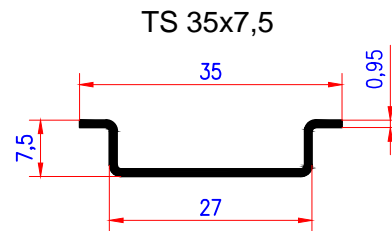

Trilhos DIN para Bornes e Disjuntores.  
 DIN Rails for Terminals and Disconnectors.  
 Raíles DIN para Bornes y Disjuntores.

● EM ESTOQUE | IN STOCK | EN STOCK

PC 256

PC 258

PC 380

PC 105